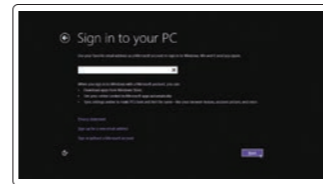

Sign in to your Microsoft account or create a local account

Prijavite se u Microsoft račun ili izradite lokalni račun

Jelentkezzen be a Microsoft fiókjába, vagy hozzon létre helyi fiókot

Войдите в учетную запись Microsoft или создайте локальную учетную запись

Prijavite se na svoj Microsoft nalog ili kreirajte lokalni nalog

3 Explore resources

Istražite resurse | Fedezze fel a forrásokat

Узнайте больше | Istražite resurse

Help and Tips

Pomoć i savjeti | Súly és tippek

Помощь и подсказки | Pomoć i saveti

My Dell

Moj Dell | Az én Dell számítógépem

Мой компьютер Dell | Moj Dell

Register your computer

Registrierajte svoje računalo | Regisztrálja a számítógépét

Зарегистрируйте компьютер | Regisztrujte svoj računar

NOTE: For more information, see *Owner's Manual* at dell.com/support/manuals.

NAPOMENA: Za više informacija pogledajte *Korisnički priručnik* na dell.com/support/manuals.

MEGJEGYZÉS: Bővebb információért lásd: *A Tulajdonosi Kézikönyvet* a dell.com/support/manuals weboldalon.

ПРИМЕЧАНИЕ: Подробная информация представлена в разделе *Руководство пользователя* на веб-странице dell.com/support/manuals.

NAPOMENA: Za dodatne informacije pogledajte *Korisničko uputstvo* na adresi dell.com/support/manuals.