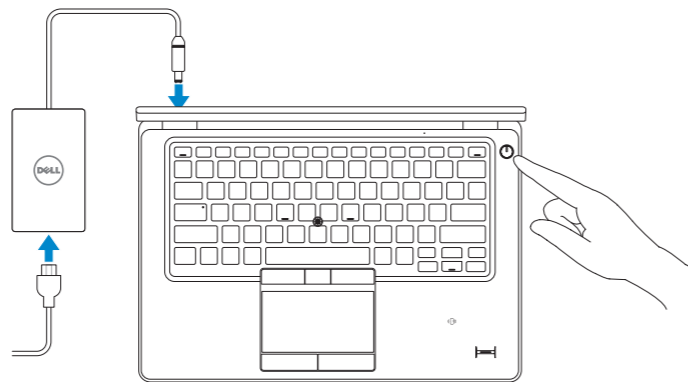

Latitude 14

5000 Series

Quick Start Guide

Priručnik za brzi početak rada

Gyors üzembe helyezési útmutató

Краткое руководство по началу работы

Priručnik za brzi start

1 Connect the power adapter and turn on your computer

Priključite adapter za napajanje i uključite računalo

Csatlakoztassa a hálózati adaptert, és kapcsolja be a számítógépét

Подключите адаптер питания и включите компьютер

Povežite adapter za napajanje i uključite računar